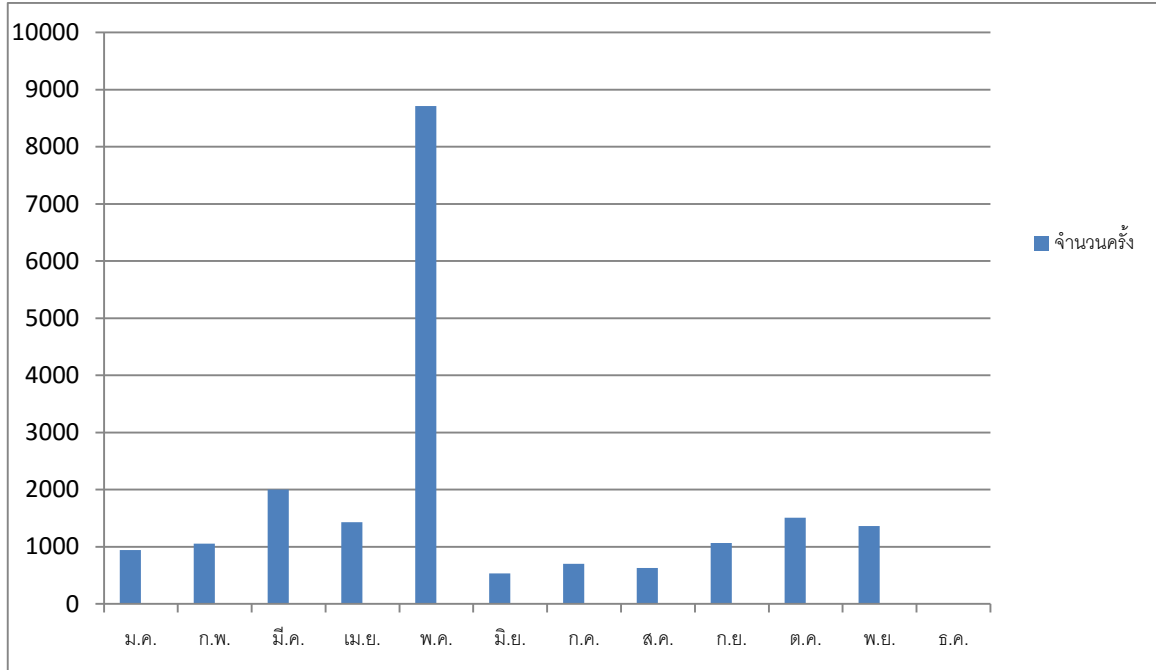

สถิติผู้ใช้บริการศูนย์ข้อมูลข่าวสารของราชการ กรมฝนหลวงและการบินเกษตร
ประจำเดือนพฤศจิกายน พ.ศ. ๒๕๖๔

๑. ทางอิเล็กทรอนิกส์

๒. ทางกายภาพ