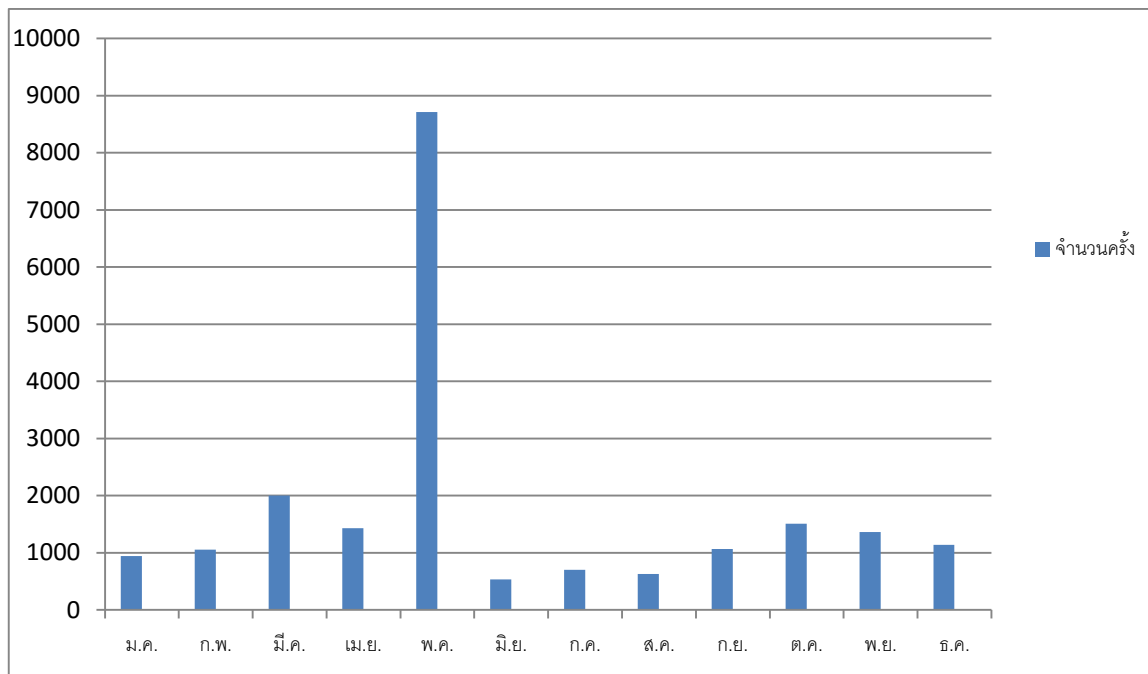

สถิติผู้ใช้บริการศูนย์ข้อมูลข่าวสารของราชการ กรมฝนหลวงและการบินเกษตร  
ประจำเดือนธันวาคม พ.ศ. ๒๕๖๔

๑. ทางอิเล็กทรอนิกส์

๒. ทางกายภาพ