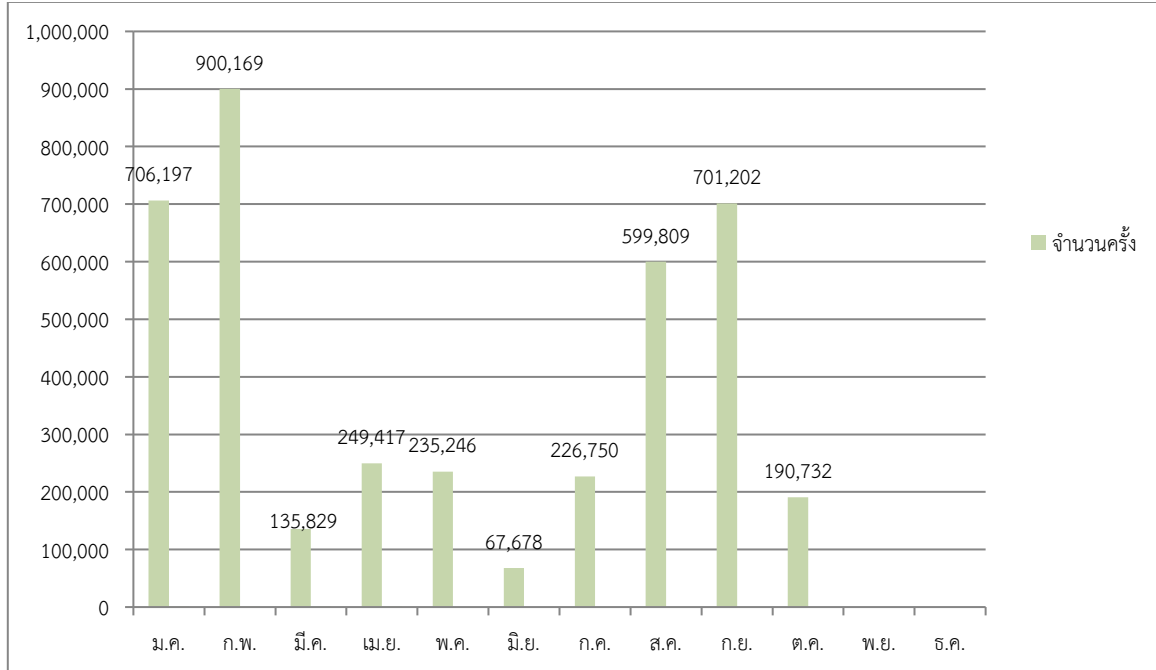

สถิติผู้เข้าใช้บริการศูนย์ข้อมูลข่าวสารของราชการ กรมฝนหลวงและการบินเกษตร

ประจำเดือนตุลาคม พ.ศ. ๒๕๖๖

๑. ทางอิเล็กทรอนิกส์

๒. ทางกายภาพ