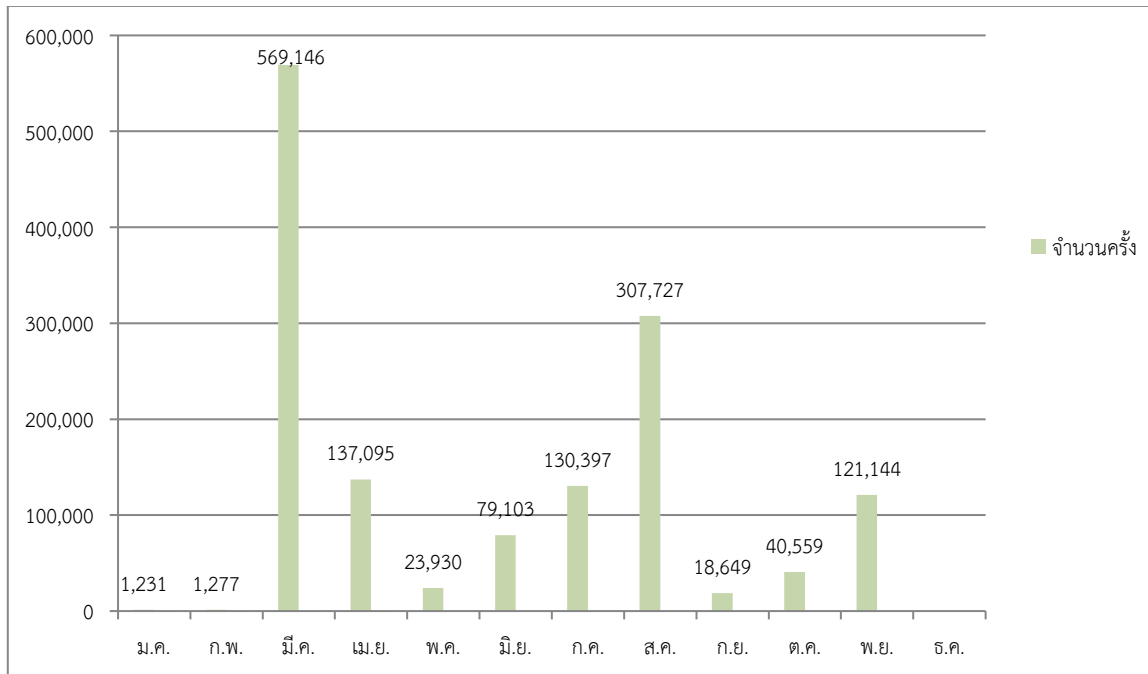

สถิติผู้เข้าใช้บริการศูนย์ข้อมูลข่าวสารของราชการ กรมฝนหลวงและการบินเกษตร  
ประจำเดือนพฤศจิกายน พ.ศ. ๒๕๖๕

๑. ทางอิเล็กทรอนิกส์

๒. ทางกายภาพ