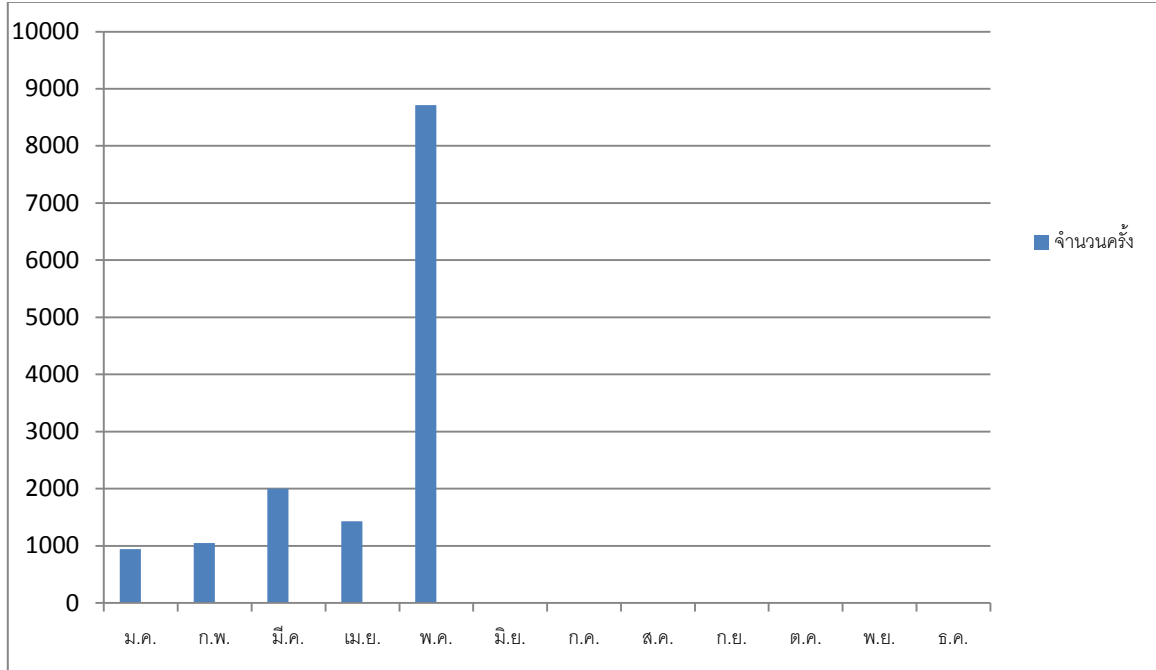

สถิติผู้เข้าใช้บริการศูนย์ข้อมูลข่าวสารของราชการ กรมฝนหลวงและการบินเกษตร
ประจำเดือนพฤษภาคม พ.ศ. ๒๕๖๔

๑. ทางอิเล็กทรอนิกส์

๒. ทางกายภาพ