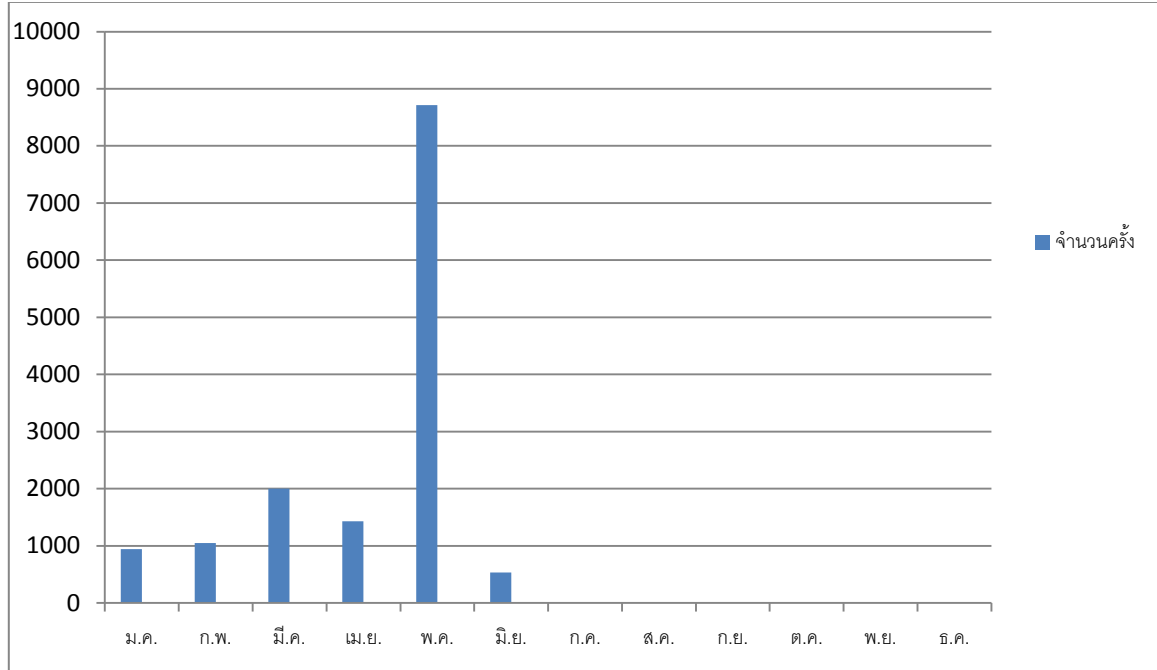

สถิติผู้เข้าใช้บริการศูนย์ข้อมูลข่าวสารของราชการ กรมฝนหลวงและการบินเกษตร
ประจำเดือนมิถุนายน พ.ศ. ๒๕๖๔

๑. ทางอิเล็กทรอนิกส์

๒. ทางกายภาพ