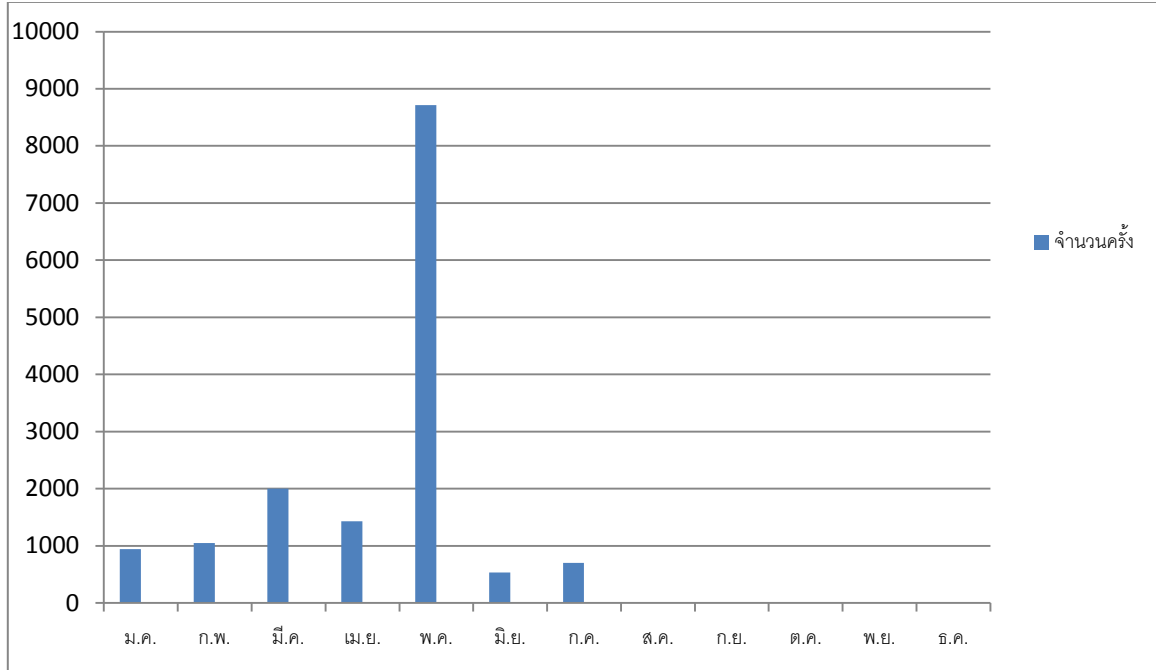

สถิติผู้เข้าใช้บริการศูนย์ข้อมูลข่าวสารของราชการ กรมฝนหลวงและการบินเกษตร
ประจำเดือนกรกฎาคม พ.ศ. ๒๕๖๔

๑. ทางอิเล็กทรอนิกส์

๒. ทางกายภาพ