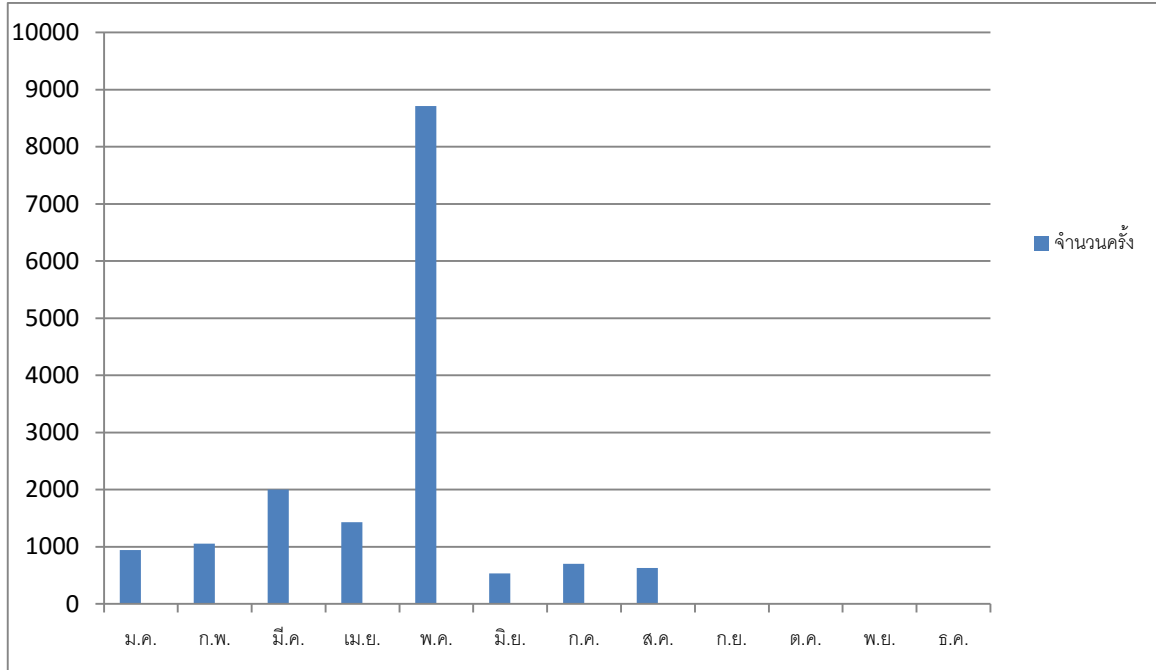

สถิติผู้ใช้บริการศูนย์ข้อมูลข่าวสารของราชการ กรมฝนหลวงและการบินเกษตร
ประจำเดือนสิงหาคม พ.ศ. ๒๕๖๔

๑. ทางอิเล็กทรอนิกส์

๒. ทางกายภาพ