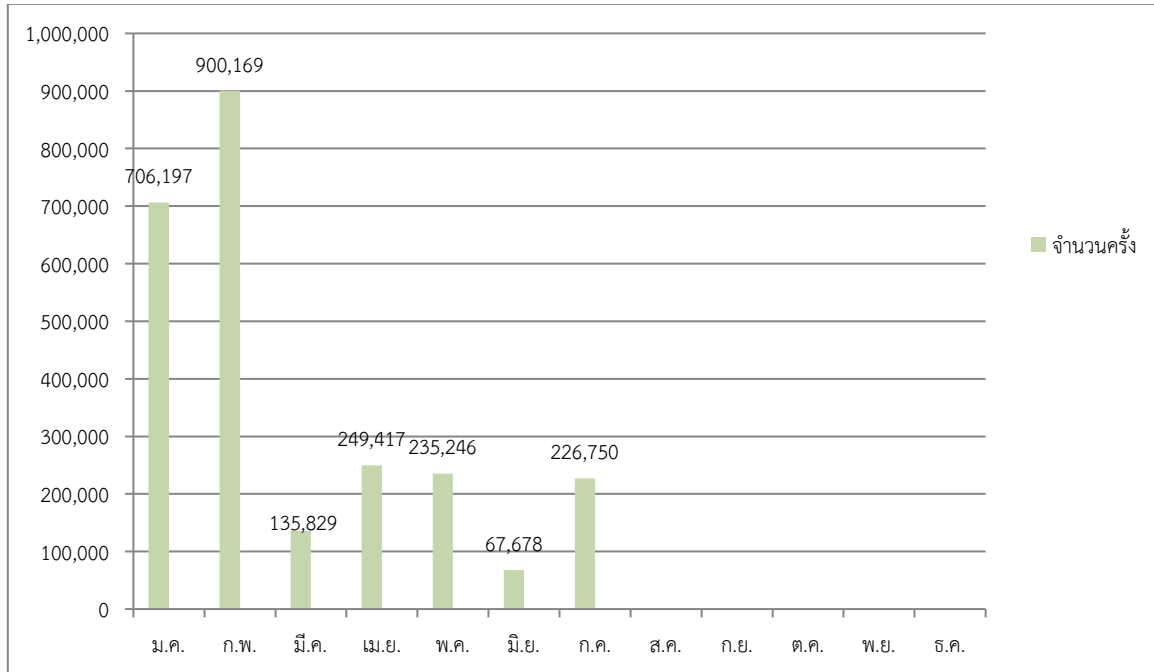

สถิติผู้เข้าใช้บริการศูนย์ข้อมูลข่าวสารของราชการ กรมฝนหลวงและการบินเกษตร  
ประจำเดือนกรกฎาคม พ.ศ. ๒๕๖๖

๑. ทางอิเล็กทรอนิกส์

๒. ทางกายภาพ