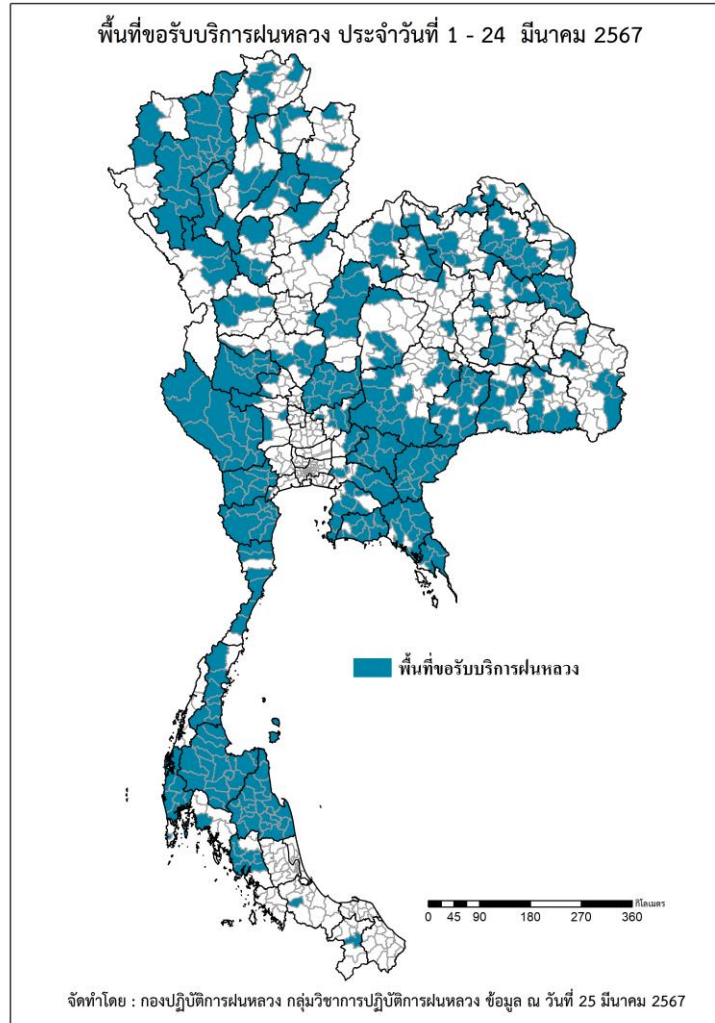

รายงานพื้นที่ขอรับบริการฝนหลวง และผลการปฏิบัติการฝนหลวง
ประจำวัน ที่ 24 มีนาคม 2567
โดย กองปฏิบัติการฝนหลวง กรมฝนหลวงและการบินเกษตร

๑ รายงานพื้นที่ขอรับบริการฝนหลวง

ภาค	จังหวัด (อำเภอ) ที่มีผู้ขอรับบริการ	จำนวนผู้ขอรับบริการ ตั้งแต่วันที่ 1-24 มี.ค. 67 (ราย)
เหนือ	ตาก(เมืองตาก บ้านตาก สามเงา), พิชณุโลก(ชาติตระการ), เพชรบูรณ์(หนองไผ่ เมืองเพชรบูรณ์ หล่มสัก หล่มเก่า เขาค้อ ชนแดน), สุโขทัย(ศรีสำราญ เมืองสุโขทัย ศิริมาศ), พิจิตร(ทับคล้อ), กำแพงเพชร(คลองลาน ไทรงาม เมืองกำแพงเพชร), แพร่(ลอง สอง ร้องกวาง เมืองแพร่), เชียงราย(แม่จัน พาน เมืองเชียงราย เชียงของ), เชียงใหม่(ไชยปราการ กัลยาณิวัฒนา จอมทอง สันกำแพง หางดง สอด เมืองเชียงใหม่ แม่ริม ดอยสะเก็ด แม่สาย เชียงดาว แม่แตง แม่วาง สันทราย ดอยเต่า ดอยหล่อ ฝาง พร้าว แม่แจ่ม แม่อน เวียงแหง สะเมิง สันป่าตอง สารภี อมก๋อย), น่าน(เวียงสา นาน้อย สันติสุข ทุ่งช้าง), พะเยา(จุน ดอกคำใต้ แม่ใจ เชียงคำ), ลำปาง(เมืองลำปาง วังเหนือ เกิน), ลำพูน(ทุ่งหัวช้าง แม่ทา บ้านธิ บ้านโฮ่ง ป่าซาง ลี้ เมืองลำพูน เวียงหนองล่อง), แม่ฮ่องสอน(เมืองแม่ฮ่องสอน ขุนยวม), อุตรดิตถ์(ท่าปลา)	73