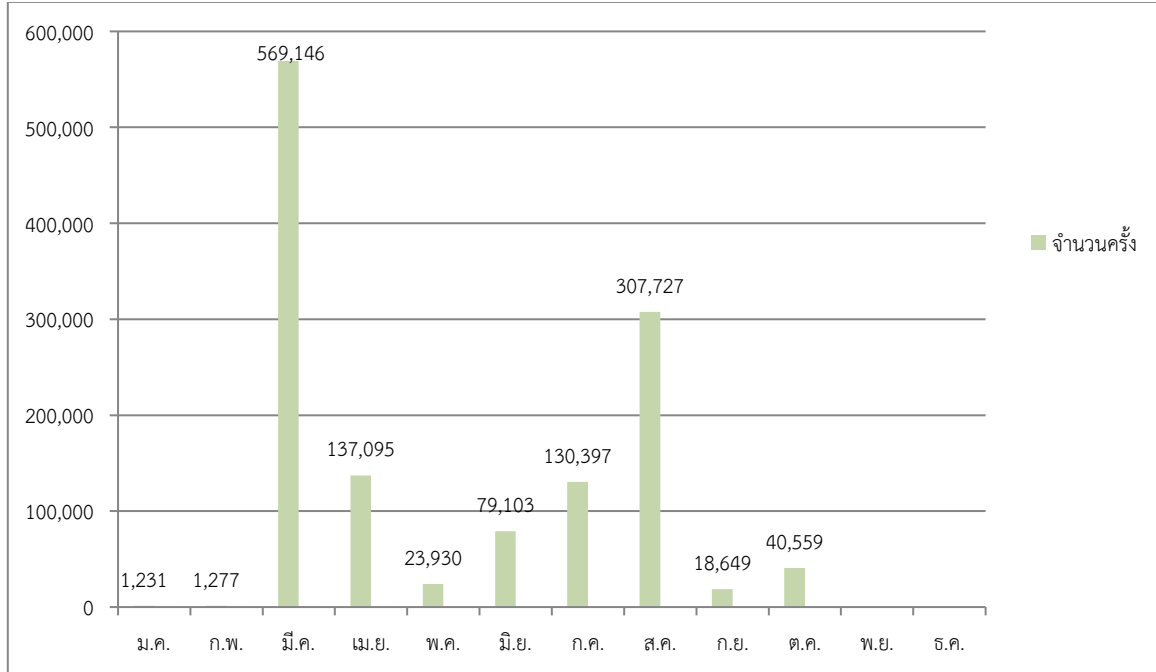

สถิติผู้เข้าใช้บริการศูนย์ข้อมูลข่าวสารของราชการ กรมฝนหลวงและการบินเกษตร  
ประจำเดือนตุลาคม พ.ศ. ๒๕๖๕

๑. ทางอิเล็กทรอนิกส์

๒. ทางกายภาพ