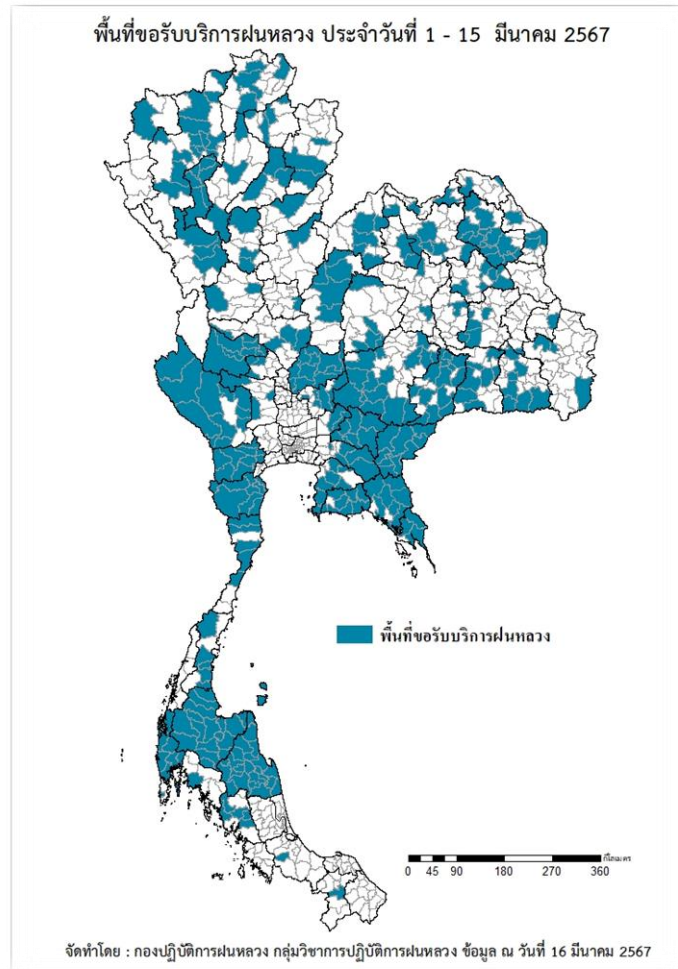

รายงานพื้นที่ขอรับบริการฝนหลวง และผลการปฏิบัติการฝนหลวง
ประจำวัน 15 มีนาคม 2567
โดย กองปฏิบัติการฝนหลวง กรมฝนหลวงและการบินเกษตร

๑ รายงานพื้นที่ขอรับบริการฝนหลวง

ภาค	จังหวัด (อำเภอ) ที่มีผู้ขอรับบริการ	จำนวนผู้ขอรับบริการ ตั้งแต่วันที่ 1 - 15 มี.ค. 67 (ราย)
เหนือ	ตาก(เมืองตาก บ้านตาก สามเงา), พิชณุโลก(ชาติตระการ), เพชรบูรณ์(หนองไผ่ เมืองเพชรบูรณ์ หล่มสัก หล่มเก่า เขาค้อ), สุโขทัย(ศรีสำขาลี้ เมืองสุโขทัย คีรีมาศ), พิจิตร(ทับคล้อ), กำแพงเพชร(คลองลาน ไทรงาม), แพร่(ลอง สอง ร่องกวาง), เชียงราย(แม่จัน พานเมืองเชียงราย เชียงของ), เชียงใหม่(ไชยปราการ กัลยาณิวัฒนา จอมทอง สันกำแพง หางดง ฮอด เมืองเชียงใหม่ แม่ริม ดอยสะเก็ด แม่สาย เชียงดาว แม่แตง แม่วาง สันทราย), น่าน(เวียงสา น่าน้อย สันติสุข), พะเยา(จุน ภูซาง ดอกคำใต้ แม่ใจ), ลำปาง(เมืองลำปาง วังเหนือ เถิน), ลำพูน	55

ภาค	จังหวัด (อำเภอ) ที่มีผู้ขอรับบริการ	จำนวนผู้ขอรับบริการ ตั้งแต่วันที่ 1 - 15 มี.ค. 67 (ราย)
	บ้านแหลม เมืองเพชรบุรี), สุราษฎร์ธานี(กาญจนดิษฐ์ เคียนซา ไชยา บ้านนาสาร พนม บ้านตาขุน วิกาวดี ท่าฉาง พุนพิน ศิริรัฐนิคม เวียงสระ เกาะพะงัน เกาะสมุย ชัยบุรี ดอนสัก ท่าชนะ บ้านนาเดิม พระแสง เมืองสุราษฎร์ธานี), สงขลา(คลองหอยโข่ง), พังงา(กะปง คุระบุรี ตะกั่วทุ่ง ตะกั่วป่า ทับปุด ท้ายเหมือง เกาะยาว เมืองพังงา) ตรัง(เสีเกา ย่านตาขาว วังวิเศษ กันตัง นาโยง เมืองตรัง), ภูเก็ต(กะทู้), ยะลา(บันนังสตา)	
รวม	61 จังหวัด (333 อำเภอ)	435