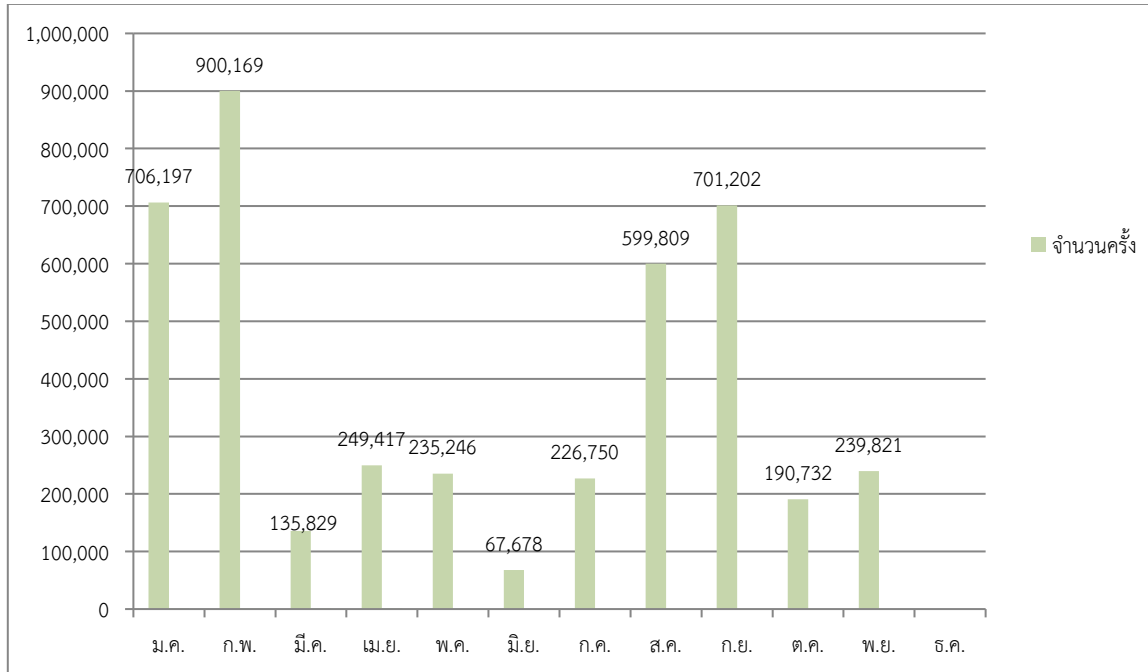

สถิติผู้เข้าใช้บริการศูนย์ข้อมูลข่าวสารของราชการ กรมฝนหลวงและการบินเกษตร  
ประจำเดือนพฤศจิกายน พ.ศ. ๒๕๖๖

๑. ทางอิเล็กทรอนิกส์

๒. ทางกายภาพ