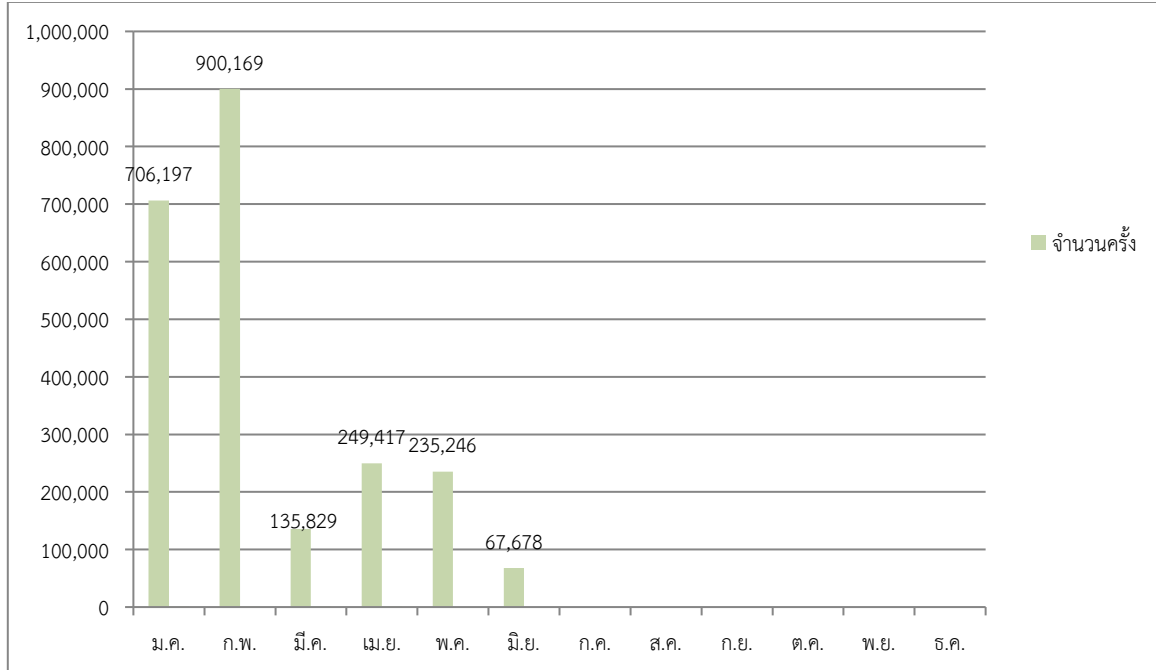

สถิติผู้เข้าใช้บริการศูนย์ข้อมูลข่าวสารของราชการ กรมฝนหลวงและการบินเกษตร  
ประจำเดือนมิถุนายน พ.ศ. ๒๕๖๖

๑. ทางอิเล็กทรอนิกส์

๒. ทางกายภาพ