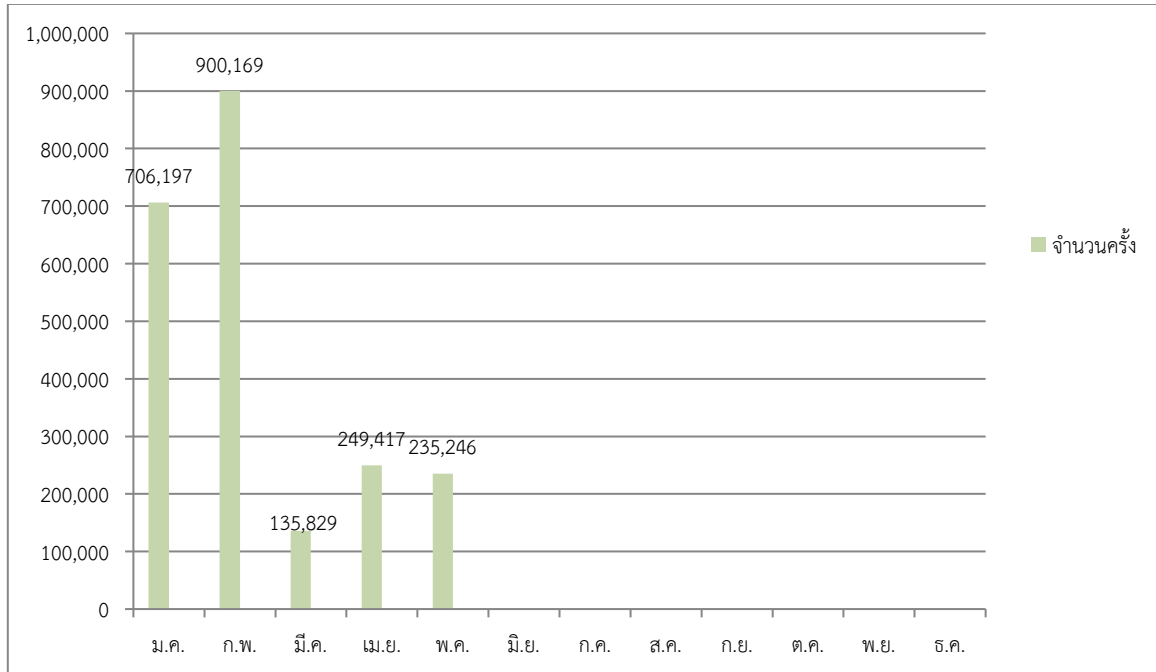

สถิติผู้เข้าใช้บริการศูนย์ข้อมูลข่าวสารของราชการ กรมฝนหลวงและการบินเกษตร
ประจำเดือนพฤษภาคม พ.ศ. ๒๕๖๖

๑. ทางอิเล็กทรอนิกส์

๒. ทางกายภาพ