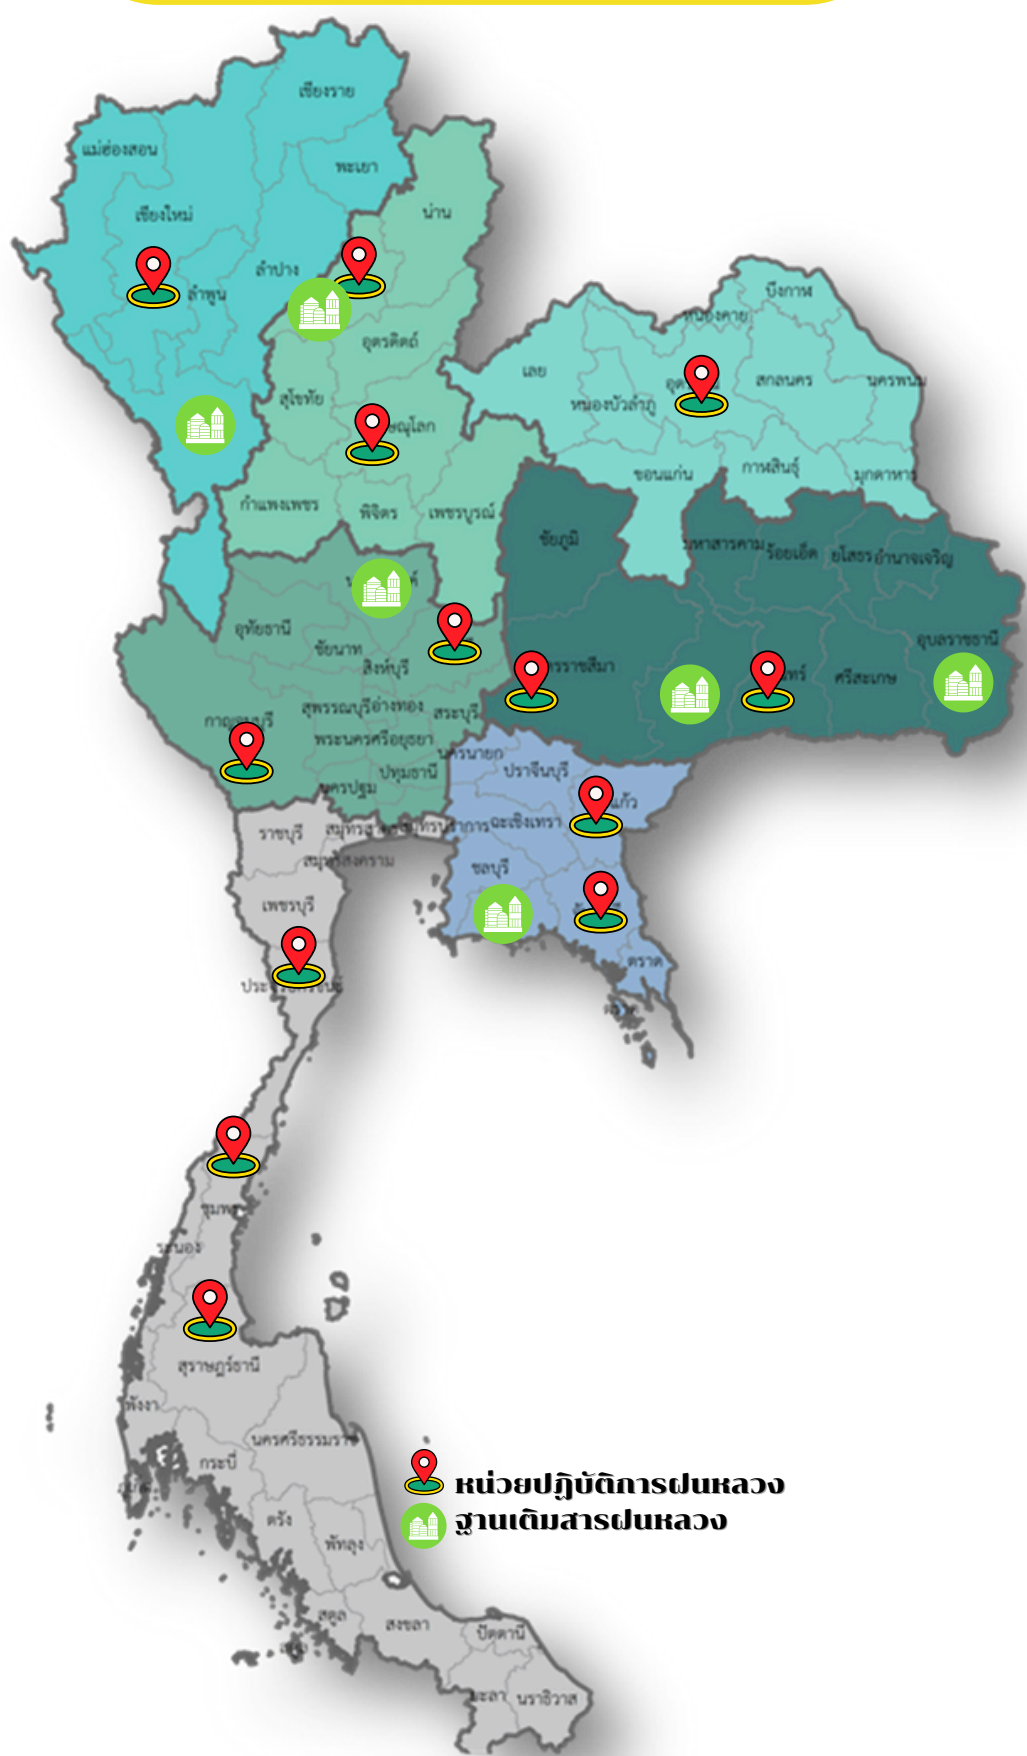

WEEKLY REPORTS

รายงานผลการปฏิบัติการฝนหลวง ประจำสัปดาห์

☎ 02 109 5100
✉ 2345 แขวงลาดยาว เขตจตุจักร
กรุงเทพมหานคร 10900
🌐 www.royalrain.go.th

ตั้งแต่วันที่ 27 พฤษภาคม - 2 มิถุนายน 2567

หน่วยปฏิบัติการฝนหลวง ประจำสัปดาห์

- ✔ ปฏิบัติการ 7 วัน 148 เที่ยวบิน 217:00 ชั่วโมงบิน
- ✔ สารฝนหลวงที่ใช้ปฏิบัติการ 132.4 ตัน
พลุเคลือบซิลิโคน 6 นัด
- ✔ จังหวัดที่มีรายงานฝนตก 45 จังหวัด
- ✔ มีฝนตกในพื้นที่ลุ่มรับน้ำเขื่อนและอ่างเก็บน้ำ 112 แห่ง
(ขนาดใหญ่ 15 แห่ง และขนาดกลาง 97 แห่ง)

เครื่องบินที่ใช้ปฏิบัติการ

เครื่องบินของกรมฝนหลวงและการบินเกษตร

- ขนาดใหญ่ CN จำนวน 2 ลำ
- ปรึบความดัน SKA จำนวน 1 ลำ
- ขนาดกลาง CASA จำนวน 10 ลำ
- ขนาดเล็ก CARAVAN จำนวน 12 ลำ

แผนปฏิบัติการฝนหลวงช่วยเหลือในช่วงต่อไป

กรมฝนหลวงและการบินเกษตร คงหน่วยปฏิบัติการฝนหลวงจังหวัด
เชียงใหม่ พิษณุโลก กาญจนบุรี ลพบุรี อุดรธานี นครราชสีมา อำเภอกันทรวิชัย
ประจวบคีรีขันธ์ ชุมพร และหน่วยปฏิบัติการฯ จังหวัดสุราษฎร์ธานี อยู่ปฏิบัติงานต่อไป
และจัดตั้งหน่วยปฏิบัติการฝนหลวงจังหวัดสุรินทร์และจังหวัดสระแก้ว
เพื่อช่วยเหลือพื้นที่การเกษตรที่ประสบปัญหาภัยแล้ง สร้างความชุ่มชื้นให้กับป่าไม้
การเติมน้ำต้นทุนให้กับเขื่อนและอ่างเก็บน้ำต่างๆ รวมทั้งป้องกันการเกิดไฟป่าและ
บรรเทาปัญหาหมอกควัน