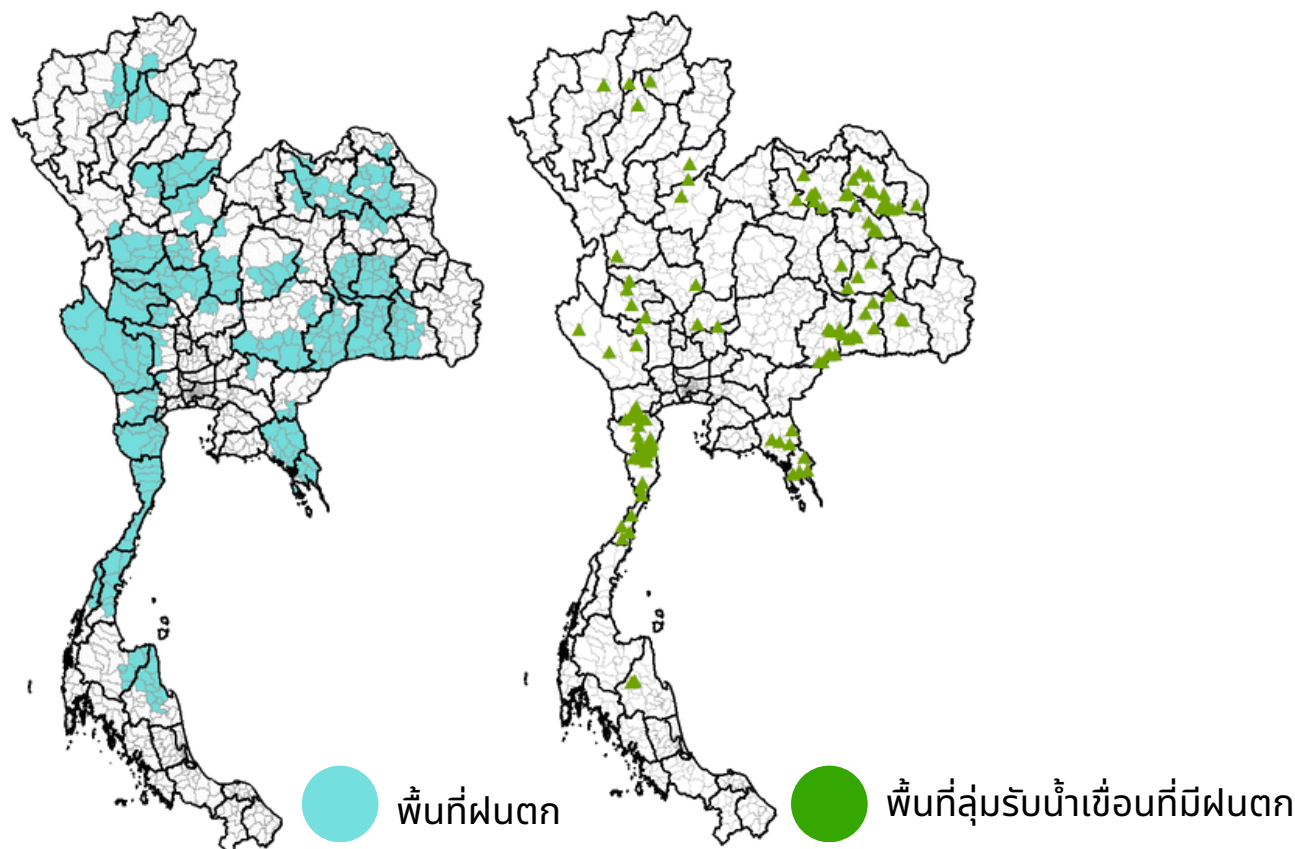

WEEKLY REPORTS

รายงานผลการปฏิบัติการฝนหลวง ประจำสัปดาห์

☎ 02 109 5100
✉ 2345 แขวงลาดยาว เขตจตุจักร
กรุงเทพมหานคร 10900
🌐 www.royalrain.go.th

ตั้งแต่วันที่ 27 พฤษภาคม - 2 มิถุนายน 2567

หน่วยปฏิบัติการฝนหลวง ประจำสัปดาห์

สรุปผลปฏิบัติการรายภารกิจ

ภารกิจการป้องกันและแก้ไขภัยแล้งและเติมน้ำ ต้นทุนให้เขื่อนกักเก็บน้ำ

สร้างความชุ่มชื้นให้กับพื้นที่ป่าไม้ และเพิ่มปริมาณน้ำฝนในพื้นที่
เกษตรกรรม เพิ่มปริมาณน้ำเก็บกักให้กับเขื่อนต่างๆ ทั่วประเทศ
เพื่อสำรองไว้เป็นน้ำต้นทุนในการบริหารจัดการน้ำในช่วงฤดูแล้ง

- ✔ ปฏิบัติการ 7 วัน 148 เที่ยวบิน 217:00 ชั่วโมงบิน
- ✔ สารฝนหลวงที่ใช้ปฏิบัติการ 132.4 ตัน
พลุเคลือบซิลิโคน 6 นัด
- ✔ จังหวัดที่มีรายงานฝนตก 45 จังหวัด
- ✔ มีฝนตกในพื้นที่ลุ่มรับน้ำเขื่อนและอ่างเก็บน้ำ 112 แห่ง
(ขนาดใหญ่ 15 แห่ง และขนาดกลาง 97 แห่ง)

เครื่องบินที่ใช้ปฏิบัติการ

เครื่องบินของกรมฝนหลวงและการบินเกษตร

- ขนาดใหญ่ CN จำนวน 2 ลำ
- ปรึบความดัน SKA จำนวน 1 ลำ
- ขนาดกลาง CASA จำนวน 10 ลำ
- ขนาดเล็ก CARAVAN จำนวน 12 ลำ

แผนปฏิบัติการฝนหลวงช่วยเหลือในช่วงต่อไป