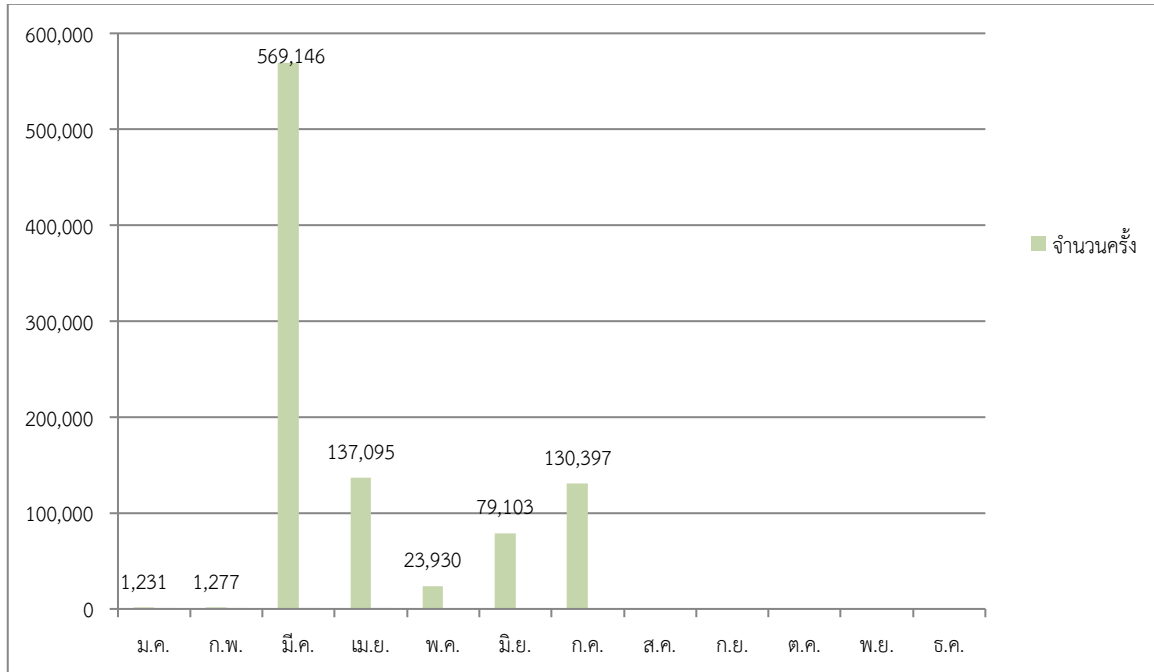

สถิติผู้เข้าใช้บริการศูนย์ข้อมูลข่าวสารของราชการ กรมฝนหลวงและการบินเกษตร  
ประจำเดือนกรกฎาคม พ.ศ. ๒๕๖๕

๑. ทางอิเล็กทรอนิกส์

๒. ทางกายภาพ