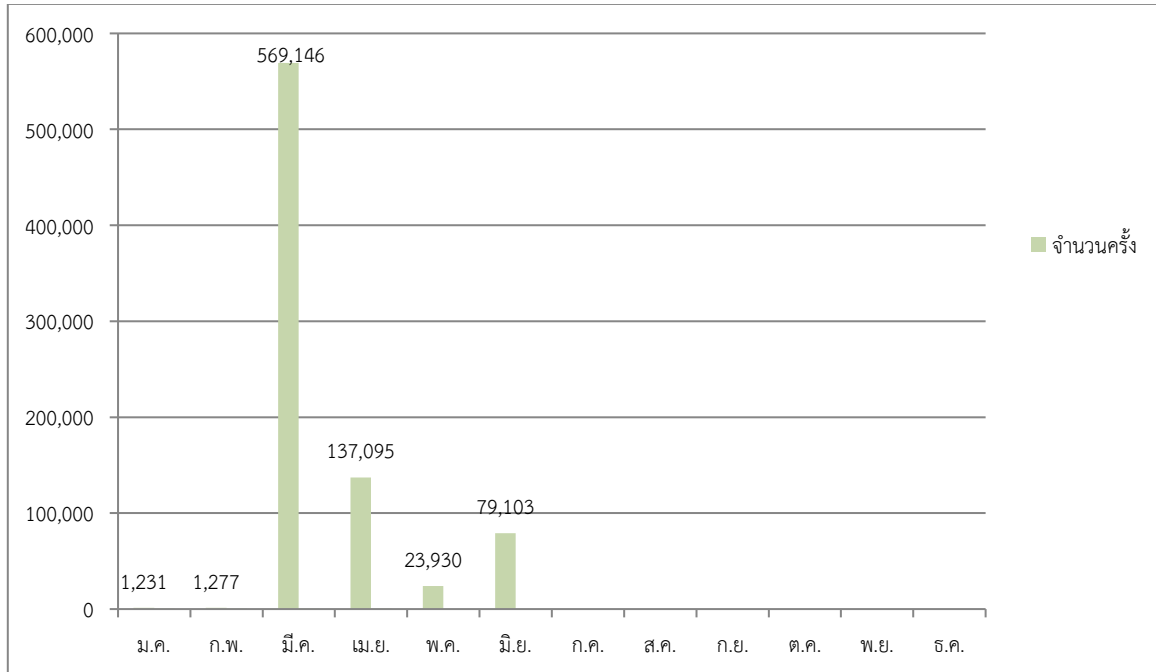

สถิติผู้เข้าใช้บริการศูนย์ข้อมูลข่าวสารของราชการ กรมฝนหลวงและการบินเกษตร  
ประจำเดือนมิถุนายน พ.ศ. ๒๕๖๕

๑. ทางอิเล็กทรอนิกส์

๒. ทางกายภาพ