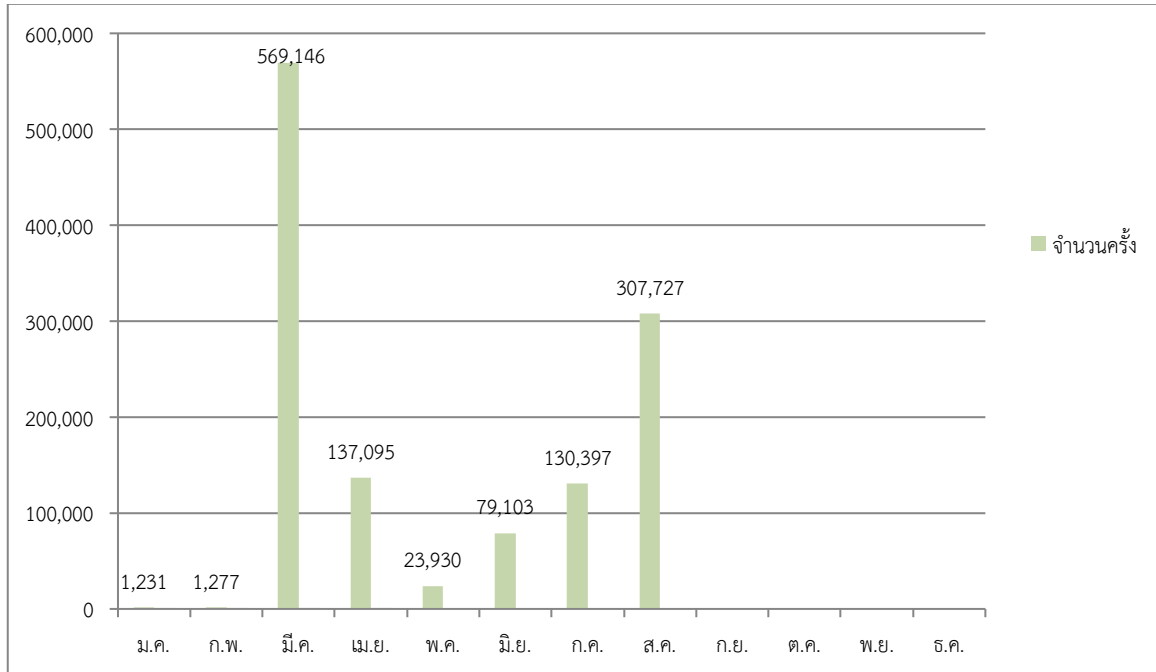

สถิติผู้เข้าใช้บริการศูนย์ข้อมูลข่าวสารของราชการ กรมฝนหลวงและการบินเกษตร  
ประจำเดือนสิงหาคม พ.ศ. ๒๕๖๕

๑. ทางอิเล็กทรอนิกส์

๒. ทางกายภาพ