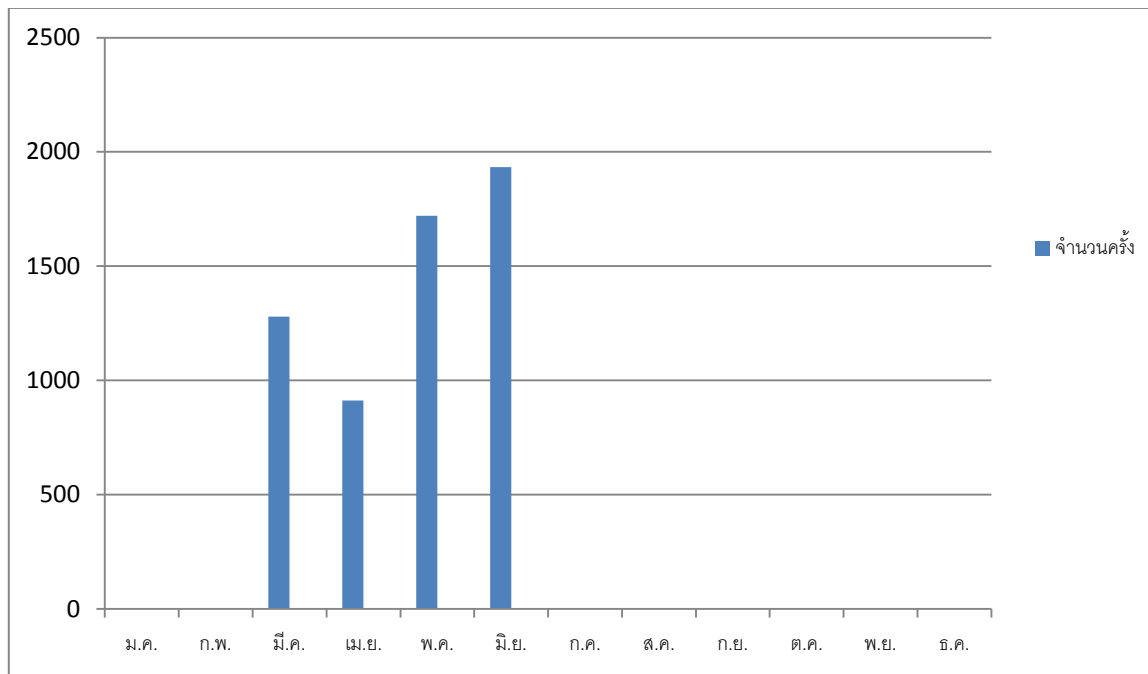

สถิติผู้เข้าใช้บริการศูนย์ข้อมูลข่าวสารของราชการ กรมฝนหลวงและการบินเกษตร  
ประจำเดือนมิถุนายน พ.ศ. ๒๕๖๓

๑. ทางอิเล็กทรอนิกส์

๒. ทางกายภาพ