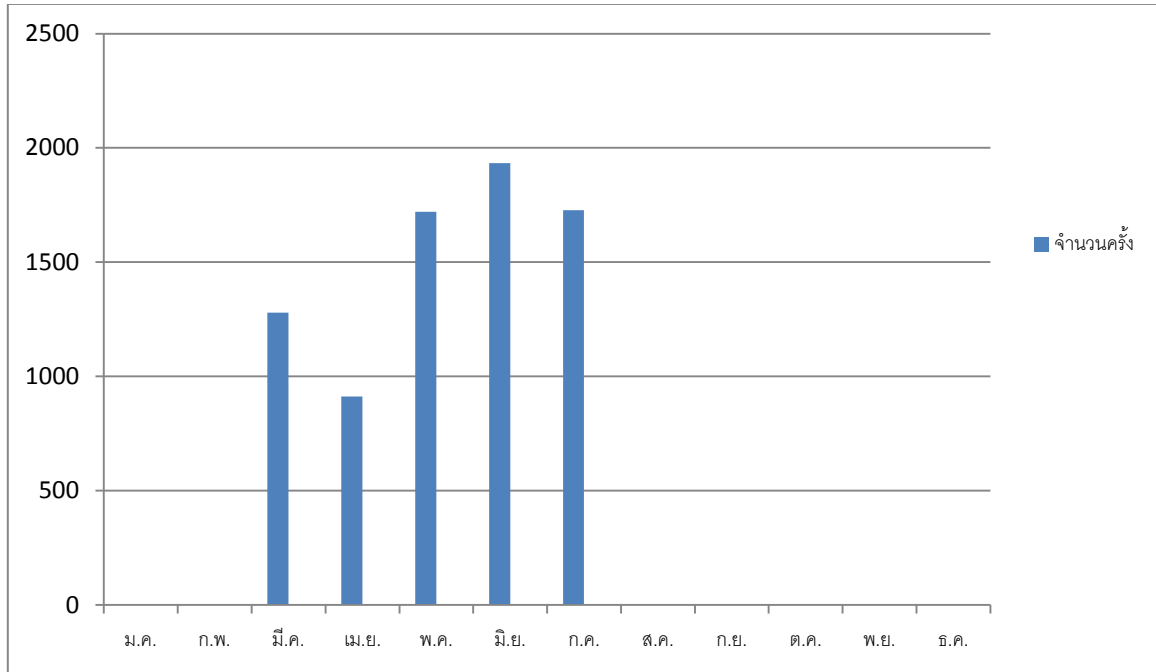

สถิติผู้เข้าใช้บริการศูนย์ข้อมูลข่าวสารของราชการ กรมฝนหลวงและการบินเกษตร
ประจำเดือนกรกฎาคม พ.ศ. ๒๕๖๓

๑. ทางอิเล็กทรอนิกส์

๒. ทางกายภาพ