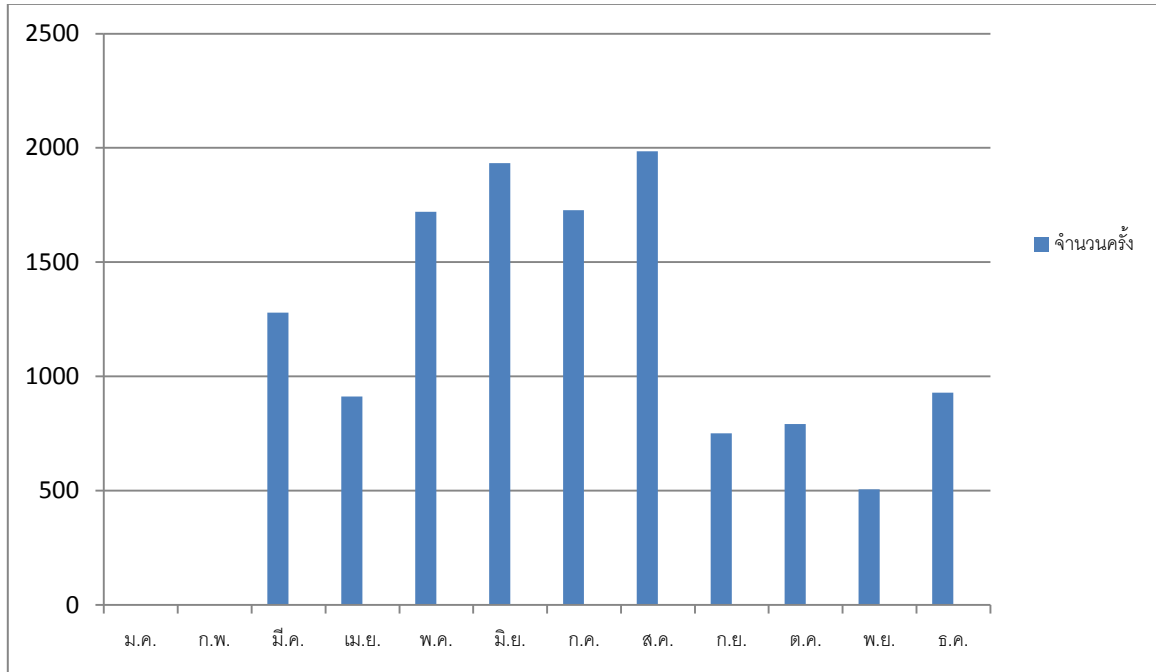

สถิติผู้เข้าใช้บริการศูนย์ข้อมูลข่าวสารของราชการ กรมฝนหลวงและการบินเกษตร

ประจำเดือนธันวาคม พ.ศ. ๒๕๖๓

๑. ทางอิเล็กทรอนิกส์

๒. ทางกายภาพ