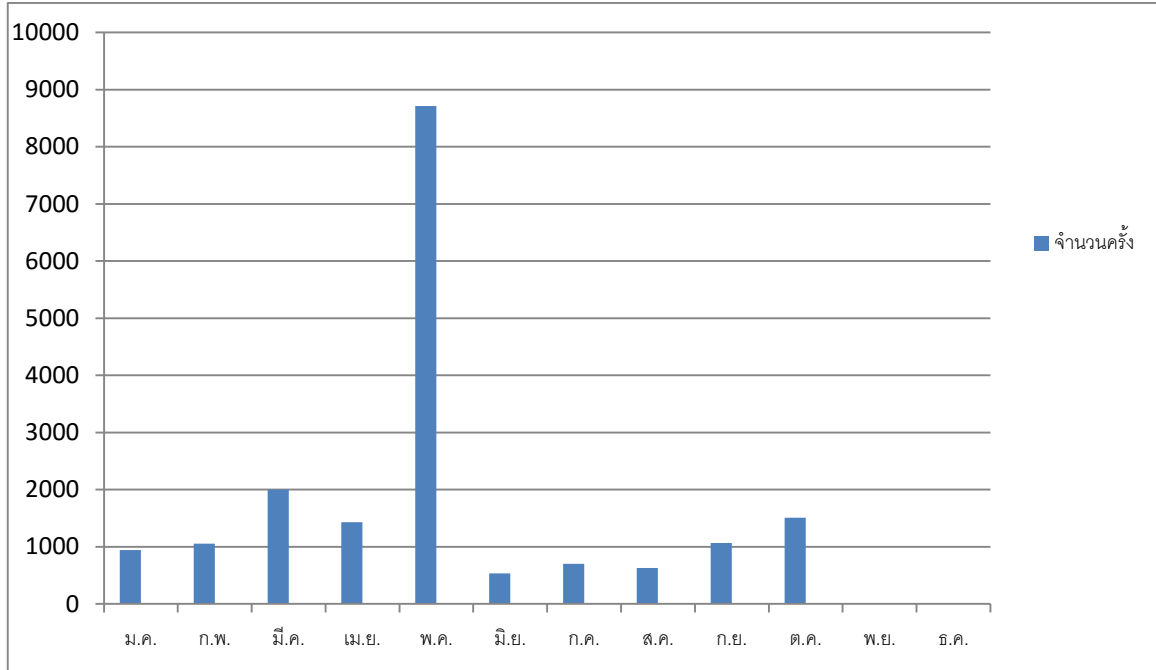

สถิติผู้ใช้บริการศูนย์ข้อมูลข่าวสารของราชการ กรมฝนหลวงและการบินเกษตร
ประจำเดือนตุลาคม พ.ศ. ๒๕๖๔

๑. ทางอิเล็กทรอนิกส์

๒. ทางกายภาพ